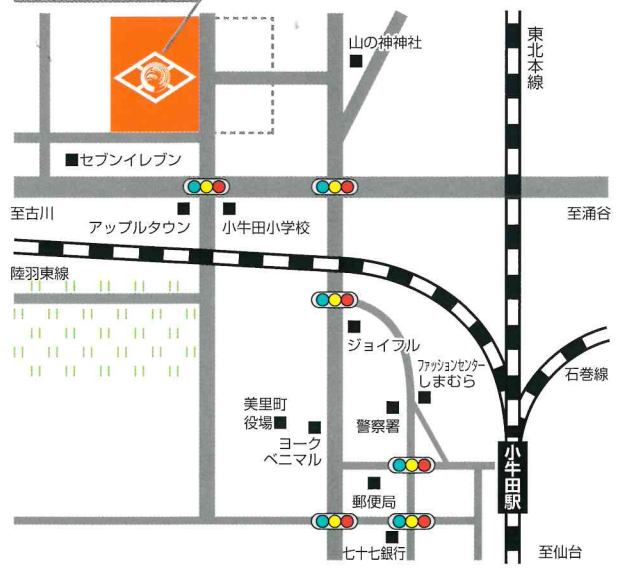

▼ 自転車置き場

◀ 心字池

◀ 校門前

校門▶

小牛田農林高校

宮城県小牛田農林高等学校

宮城県小牛田農林高等学校

〒987-0004 宮城県遠田郡美里町牛飼字伊勢堂裏30
TEL/0229 (32) 3125・FAX/0229 (32) 3126
E-mail : kogotanourin@od.myswan.ed.jp
URL : <https://kogotanourin.myswan.ed.jp>