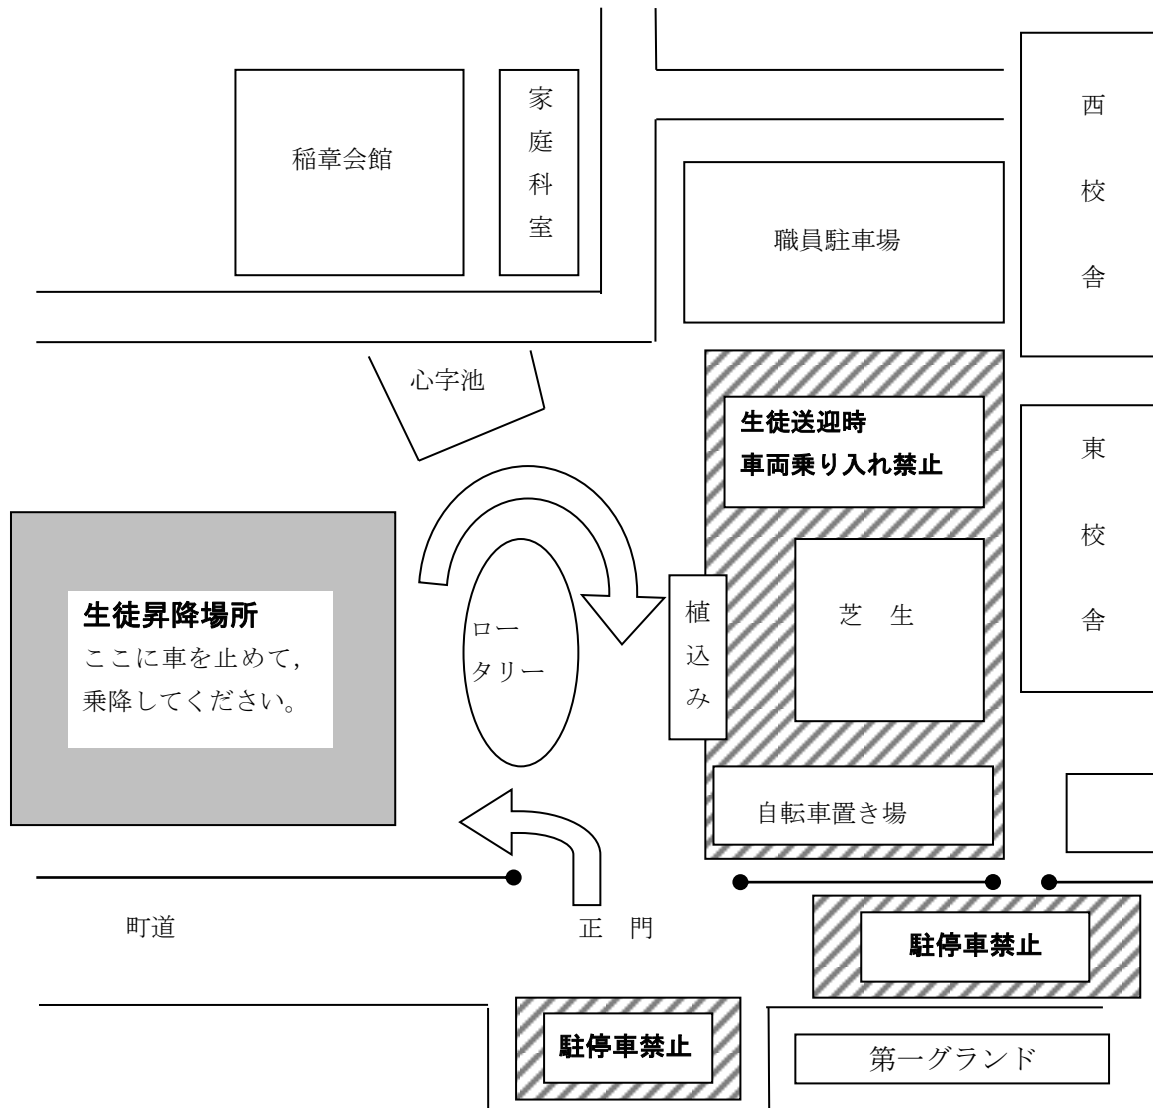

皆さんの御協力により、稲章祭を無事に終了することができました。御協力ありがとうございました。本来であれば大々的に実施していた稲章祭でしたが、新型コロナウイルス感染症の感染拡大予防のため、内容を工夫したコンパクトな行事となりました。少ない準備期間であったため、皆さんの御協力がなければ実施できない行事でした。来年は、通常どおり行えることを祈りたいですね。

読み終わったら保護者の方にも読んでもらいましょう。

生徒指導部より、保護者の皆さまへのお願い

生徒の送迎について

ロータリーは一方通行となります。下図の矢印通りの通行に御協力願います。特に 8:30 頃、正門や生徒昇降場所、ロータリー付近が大変混雑し、生徒が通学する上で非常に危険な状況になっております。雨天時・降雪時も同様です。御理解と御協力をお願いいたします。

◆◆下校時の注意について◆◆

10月末日から、小牛田駅周辺において、本校生徒に対して「声かけ」事案が発生しております。