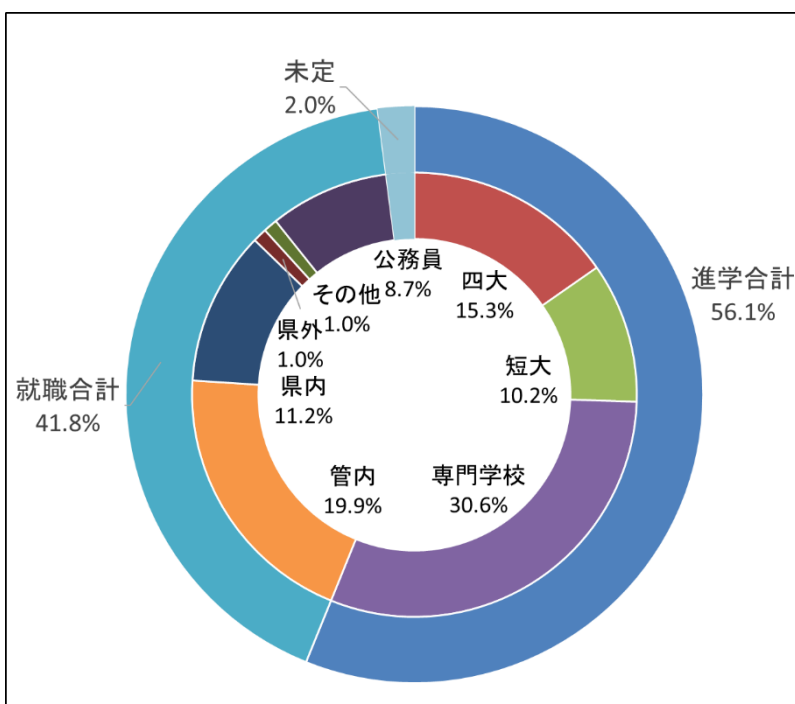

読み終わったら保護者の方にも読んでもらいましょう。

進路だより

第14号

令和2年3月1日発行

宮城県小牛田農林高等学校

ご卒業 おめでとうございます

進路決定状況 (R2. 2. 28 現在)

公務員内定者 17名 (合格者数 25名)

民間企業等 65名

四年制大学 30名

短期大学 20名

高等看護学校 5名

専門各種学校 55名

今年度も昨年に続き、多数の公務員試験合格者が生まれました。合格数、内定数ともに県内トップレベルの数となりました。

なお、裏面に就職先、進学先一覧を載せてあります。

	農業技術科(77)								総合学科(119)								合計(196)		
	1組(38)		2組(39)		男	女	小計	3組(39)		4組(40)		5組(40)		男	女	小計	男	女	合計
	男	女	男	女				男	女	男	女								
進学	9	8	7	5	16	13	29	8	24	4	22	5	18	17	64	81	33	77	110
四大	1	2	3	2	4	4	8	5	5	2	4	1	5	8	14	22	12	18	30
短大	0	0	0	0	0	0	0	0	10	0	5	0	5	0	20	20	0	20	20
専門学校	8	6	4	3	12	9	21	3	9	2	13	4	8	9	30	39	21	39	60
就職	12	9	24	3	36	12	48	1	6	6	6	5	10	12	22	34	48	34	82
管内	4	5	10	0	14	5	19	1	3	4	4	3	5	8	12	20	22	17	39
県内	5	2	3	0	8	2	10	0	1	1	1	1	1	2	3	5	10	5	15
仙台	0	2	0	1	0	3	3	0	1	0	0	1	2	1	3	4	1	6	7
県外	0	0	1	1	1	1	2	0	0	0	0	0	0	0	0	0	1	1	2
その他	0	0	1	0	1	0	1	0	0	0	0	0	1	0	1	1	1	1	2
公務員	3	0	9	1	12	1	13	0	1	1	1	0	1	1	3	4	13	4	17
クラス計	38		39					39		38		38							192