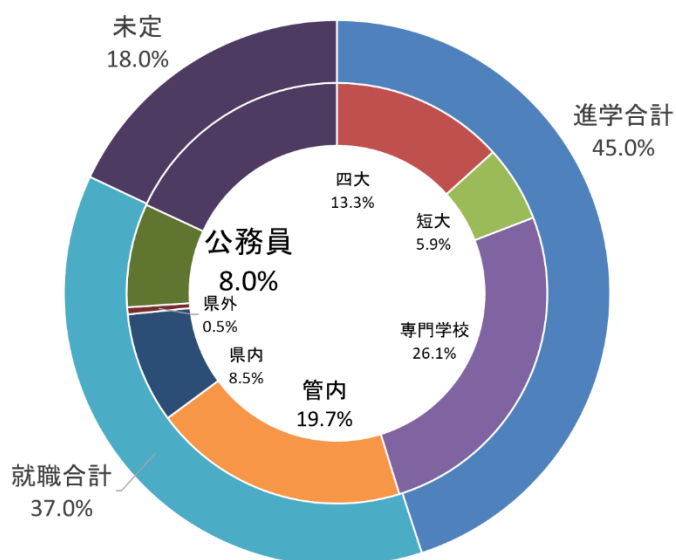

## 民間企業も新型コロナに負けず！

民間企業内定数 55名

管内	38名 (農業技術科 男22名 女2名)	総合学科 男4名 女10名)
県内	16名 (農業技術科 男7名 女4名)	総合学科 男3名 女2名)
県外	1名 (農業技術科 男0名 女0名)	総合学科 男0名 女1名)

10月末現在の本校内定率 65% → 12/9 現在 85.9%

同 宮城県内高校内定率 52.2%

同ハローワーク古川管内高校内定率 54.1%

求人数が例年より2割ほど減少し、選択の幅が狭まりました。また、特定の企業に受験者が集中する傾向もあるようで、例年よりも不合格になる数が増えています。希望企業の選択が合否を左右するケースもあります。「企業研究」が重要になってきます。

読み終わったら保護者の方にも読んでもらいましょう。

## 進学

A〇入試，推薦入試もほぼ一段落し，すでに合格発表がされています。

各学校種別の合格状況は以下のとおりです。

**四年制大学** 25名（農業技術科 男4名 女2名 総合学科 男5名 女14名）

**短期大学** 11名（農業技術科 男0名 女2名 総合学科 男1名 女8名）

**専門各種学校** 49名（農業技術科 男7名 女8名 総合学科 男4名 女30名）

現在は総合型選抜（専門学校はA0），推薦入試での受験の結果です。学校によって出願の基準や課される試験の内容も違いますが，合格するのが難しい学校と，比較的容易に合格できる学校と二分化されている傾向にあります。一般受験はこれからになります。

就職の所でも話しましたが，早めの志望校の決定はもちろんのこと，受験に向けての準備が合格の鍵になることは間違いありません。1，2年生は定期考査での評定や部活動，生徒会活動，ボランティア活動などを意識して，「進路実現 = 夢実現」の準備を進めましょう。

	農業技術科(77)							総合学科(112)									合計(189)			
	1組(40)		2組(37)		男	女	小計	3組(36)		4組(38)		5組(38)		男	女	小計	男	女	合計	
	男	女	男	女				男	女	男	女	男	女							
<b>進学</b>	4	12	7	0	11	12	23	2	15	6	18	2	19	10	52	62	21	64	85	
四大	0	2	4	0	4	2	6	0	4	3	3	2	7	5	14	19	9	16	25	
短大	0	2	0	0	0	2	2	1	2	0	4	0	2	1	8	9	1	10	11	
専門学校	4	8	3	0	7	8	15	1	9	3	11	0	10	4	30	34	11	38	49	
<b>就職</b>	11	8	25	0	36	8	44	4	3	3	6	5	5	12	14	26	48	22	70	
管内	6	2	16	0	22	2	24	0	3	1	3	3	3	4	9	13	26	11	37	
県内	3	3	3	0	6	3	9	1	0	1	1	1	0	3	1	4	9	4	13	
仙台	1	1	0	0	1	1	2	0	0	0	0	0	1	0	1	1	1	2	3	
県外	0	0	0	0	0	0	0	0	0	0	1	0	0	0	1	1	0	1	1	
その他	0	0	0	0	0	0	0	0	0	0	1	0	0	0	1	1	0	1	1	
公務員	1	2	6	0	7	2	9	3	0	1	0	1	1	5	1	6	12	3	15	
<b>クラス計</b>	35		32					24		33		31								155
<b>未決定</b>	5		5					12		5		7								34