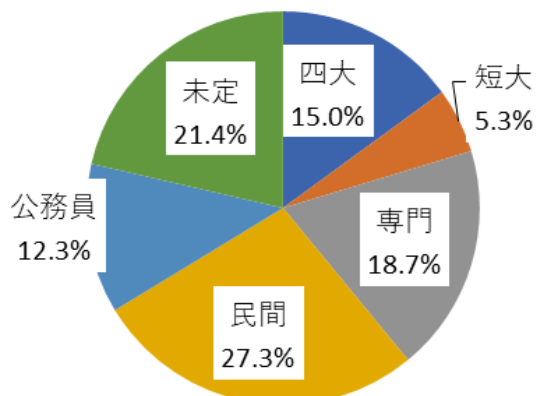

1学年

これからの進路行事

3年

- 5/26(水): 進路LHR
- 6/12(土): 看護医療模試
- 24(木): 課外開始(進学・就職)
- 28(月): 小論文模試

公務員(全学年)

- 5/27(木): 公務員講習
- 6/10(木): 公務員講習
- 29(火): 公務員講習

2年・1年

- 5/26(水): 進路LHR
- 6/ 中旬 : 進学課外申込み
- 28(月): 小論文模試(2年)

進路行事は、学校内だけでなく各学校や企業が行うものや民間業者がとりまとめたものなど様々ありますので、自らのアンテナを高くし積極的に参加するようにしてください。