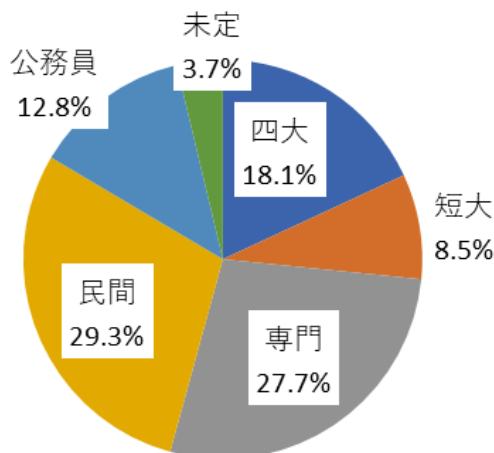

読み終わったら保護者の方にも読んでもらいましょう。

第1回 進路希望調査

昨年度からメールを利用し進路希望調査を実施しています。ご協力ありがとうございました。その結果がまとまりましたので、お知らせします。学年別に進路希望先の割合を円グラフで表しています。

進路希望を早く決めることは大切です。準備が早くできるからです。現在、進路未定者がどの学年にもいます。自分の将来を考え早めに行動しましょう。その際、進路指導室も利用してみてください。進学や就職の資料がたくさんありますので参考にしてください。

3学年