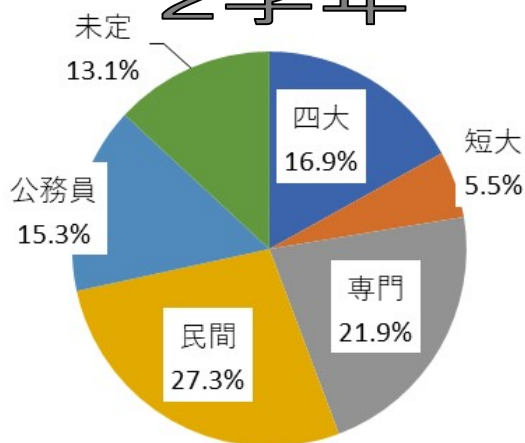

読み終わったら保護者の方にも読んでもらいましょう。

第1回 進路希望調査

昨年度からメールを利用し進路希望調査を実施しています。ご協力ありがとうございました。その結果がまとまりましたので、お知らせします。学年別に進路希望先の割合を円グラフで表しています。

進路希望を早く決めることは大切です。準備が早くできるからです。現在、進路未定者がどの学年にもいます。自分の将来を考え早めに行動しましょう。その際、進路指導室も利用してみてください。進学や就職の資料がたくさんありますので参考にしてください。

3学年

2学年

1学年

これからの進路行事

3年

- 5/26(水): 進路LHR
- 6/12(土): 看護医療模試
- 24(木): 課外開始(進学・就職)
- 28(月): 小論文模試

公務員(全学年)

- 5/27(木): 公務員講習
- 6/10(木): 公務員講習
- 29(火): 公務員講習

2年・1年

- 5/26(水): 進路LHR
- 6/ 中旬 : 進学課外申込み
- 28(月): 小論文模試(2年)

進路行事は、学校内だけでなく各学校や企業が行うものや民間業者がとりまとめたものなど様々ありますので、自らのアンテナを高くし積極的に参加するようにしてください。