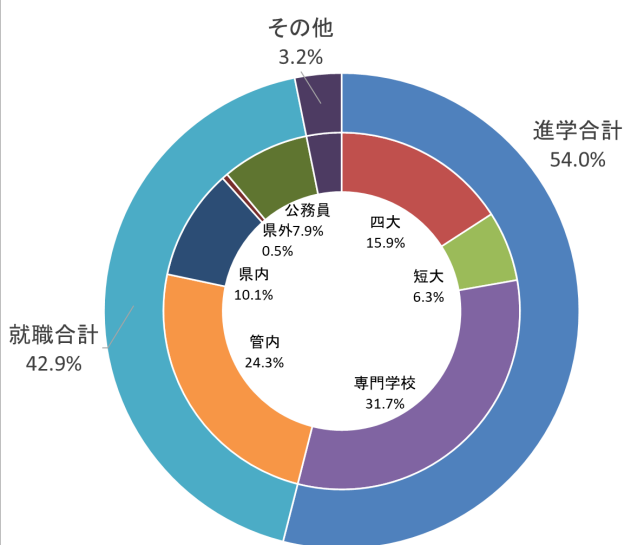

## 令和2年度進路決定状況

( 令和3年3月31日 現在 )

令和2年度本校の卒業生の最終の進路決定状況です。詳しくは、発行済みの「進路の手引き」で確認してください。

公務員	15名
民間企業等	66名
四年制大学	30名
短期大学	12名
高等看護学校	2名
専門各種学校	58名

※円グラフの合計が100%にならないことがあります。

読み終わったら保護者の方にも読んでもらいましょう。

# 第1回 進路希望調査

昨年度からメールを利用し進路希望調査を実施しています。ご協力ありがとうございました。その結果がまとまりましたので、お知らせします。学年別に進路希望先の割合を円グラフで表しています。

進路希望を早く決めることは大切です。準備が早くできるからです。現在、進路未定者がどの学年にもいます。自分の将来を考え早めに行動しましょう。その際、進路指導室も利用してみてください。進学や就職の資料がたくさんありますので参考にしてください。